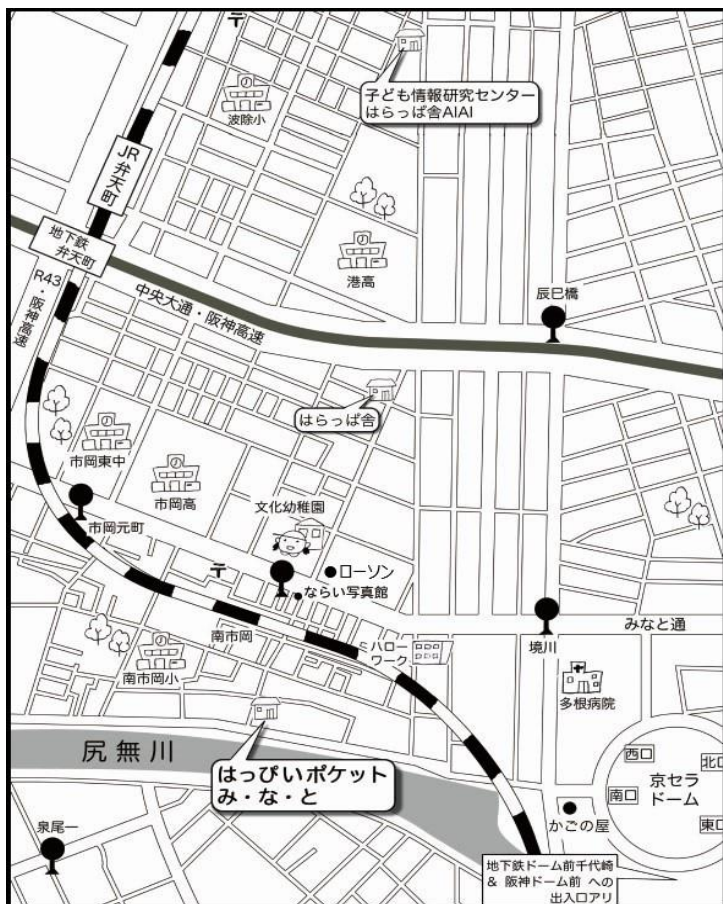

はっぴいポケットみ・な・と

〒552-0011 大阪市港区南市岡 1-11-19 尻無川自治会館 1階

電話：070-6649-4355 メール：hapipominato@gmail.com

■開所日：月・火・水・木・金

(土・日・祝日、お盆、年末年始はお休み)

■開所時間：9:30~14:30

(午前 9:30~11:30、午後 12:30~14:30)

■対象：0歳~就学前の子どもと保護者

■参加費：無料(イベントによっては、材料費など実費をいただく場合があります)

■警報発令について：

午前7時の時点で大阪市に「暴風警報」又は「特別警報」が発令された場合、または状況により閉所する場合があります。

■委託運営：(公社)子ども情報研究センター

電話：06-4708-7087(10時~)

ホームページ：<https://www.kojoken.jp/>

最新の情報やイベントなどは、毎月発行する通信LINEまたはTwitterにてご確認ください。

LINE：@434rqzj Twitter：@hapipominato

■地下鉄・JR 弁天町駅から徒歩で約20分

■市バス「南市岡」バス停から ゆっくり徒歩で約8分